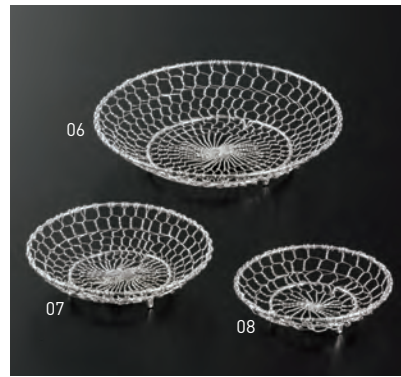

ステンレス植目 高台盛皿

19-115-01(21598) 大 2,500円 約17×5×H4.6cm
19-115-02(21597) 小 2,300円 約16.5×5×H3.4cm

ステンレス植目 レンゲ

19-115-03(08788) 950円
約16×5.2×H2.7cm

ステンレス丸千代口

19-115-04(29055) シルバー 1,300円 約φ5.8×H3cm
19-115-05(29056) 内金 2,500円 約φ5.8×H3cm
※容量:満約50ml ※国産品

ステンレス手編み籠

19-115-06(23990) 大 2,800円
約φ15×H3cm
19-115-07(23989) 中 2,300円
約φ11×H2.6cm
19-115-08(23988) 小 1,800円
約φ9×H2.2cm

ステンレス植目 二層アイスベール

19-115-09(29069) 7,500円
約φ17×H14cm
※トング別売

結露を防ぎ保温性の高い2層式のアイスベール。
ボトルクーラーとしてもご使用いただけます。

ステンレス植目 ボトルクーラー

19-115-10(12394) 4,800円
約φ17.5×H14cm

ステンレス植目 カップ S

19-115-11(23984) 780円
約φ6.2×H3.8cm ※容量:満約80ml

ステンレス植目 徳利(マット)

19-115-12(24480) S 2,600円
約6.3×6.1×H12cm ※容量:満約200ml
19-115-13(24481) L・手付き 3,250円
約8(6.3)×6.1×H15cm ※容量:満約250ml
※徳利のみ